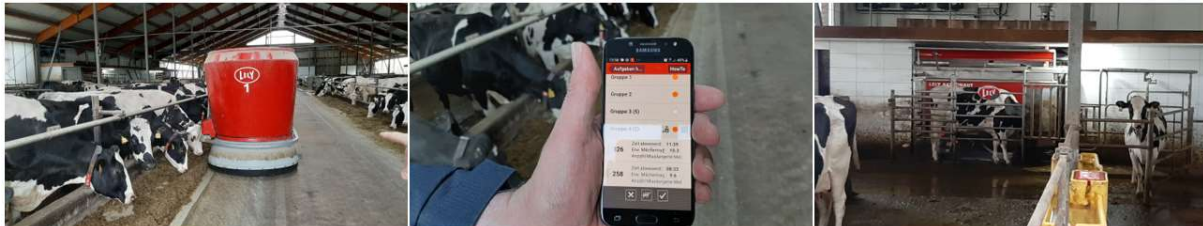

Herdenmanager (m/w/d)

Lely Melkroboter + Vector Fütterung, Sulingen

Ausbildung zum Herdenmanager möglich

Der vorausschauend strukturierte Betrieb hat sich klar für Arbeitsvereinfachung durch Smart Farming entschieden und einen praktischen Melkroboterstall in Zusammenarbeit mit dem Innovationsteam konzipiert und gebaut. 4 Lely Astronaut Melkroboter und die Fütterung mit dem Lely Vector sind Kern der systematischen Arbeitsabläufe. So kann der Stall hohen Kuh- und Mitarbeiterkomfort bieten. Die sensorunterstützte Tierüberwachung erleichtert das Herdenmanagement und die gesamte Arbeit im Stall. Daher solltest du neben einem guten Blick für die Kuh auch technisches Interesse mitbringen.

Zusammen mit dem jungen Betriebsleiter kannst du als Herdenmanager die Produktionsleistungen optimieren und deine Fähigkeiten als Herdenmanager verbessern. Als Berufseinsteiger im Herdenmanagement wird deine Weiterentwicklung durch externe Fortbildungen unterstützt.

Deine Aufgaben

- Herdenmanagement, Tiergesundheit, Prophylaxe, Behandlungen
- Fruchtbarkeitsmanagement, elektronische Brunsterkennung, Besamung
- Begleitung des Tierarztes bei Trächtigkeitsuntersuchung und Bestandbetreuung
- Abkalbungen: Geburtshilfe, Erstversorgung Kuh und Kalb
- Datenmanagement, Auswertung und Herdenführung am PC
- Technische Überwachung der Melkroboter
- Gegenseitige Vertretung in allen Aufgaben im Herdenmanagement im Dreier-Team

Das bringst Du mit

- Spaß an der Arbeit mit Milchkühen und Roboter melken
- Auge für die Kuh und „Forschergeist“ im komplexen System Milchproduktion
- Freude an aktiver Teamarbeit
- Erste Erfahrungen im Milchviehbereich